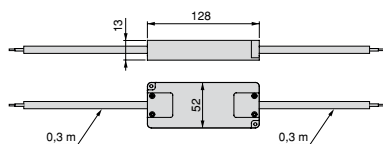

Cod.

50101 **20** **10**

IP44

IP44

| WATT | Input | Output | Cod. | | |
|------|-----------------------|--------|--------------|-----------|----|
| 15 W | 100-240V AC - 50-60Hz | 12V DC | 50173 | 20 | 10 |