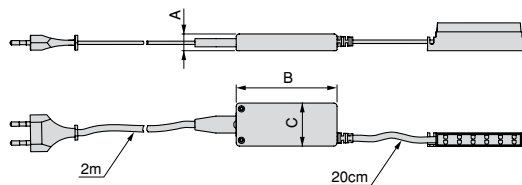

CONVERTERS

IP20

6 W 7080920
15 W 7001420
30 W 7001320
50 W 5008420
72 W 5008520

| WATT | A | B | C | Input | Output | Cod. | | |
|------|----|-----|----|-----------------------|--------|--------------|-----------|----|
| 6 W | 17 | 96 | 41 | 230V AC - 50Hz | 12V DC | 70809 | 20 | 10 |
| 15 W | 17 | 96 | 41 | 230V AC - 50Hz | 12V DC | 70014 | 20 | 10 |
| 30 W | 31 | 120 | 53 | 230V AC - 50Hz | 12V DC | 70013 | 20 | 10 |
| 50 W | 31 | 120 | 53 | 100-240V AC - 50-60Hz | 12V DC | 50084 | 20 | 10 |
| 72 W | 32 | 133 | 58 | 100-240V AC - 50-60Hz | 12V DC | 50085 | 20 | 10 |

Cod.

50101 **20** **10**

IP44

IP44

| WATT | Input | Output | Cod. | | |
|------|-----------------------|--------|--------------|-----------|----|
| 15 W | 100-240V AC - 50-60Hz | 12V DC | 50173 | 20 | 10 |